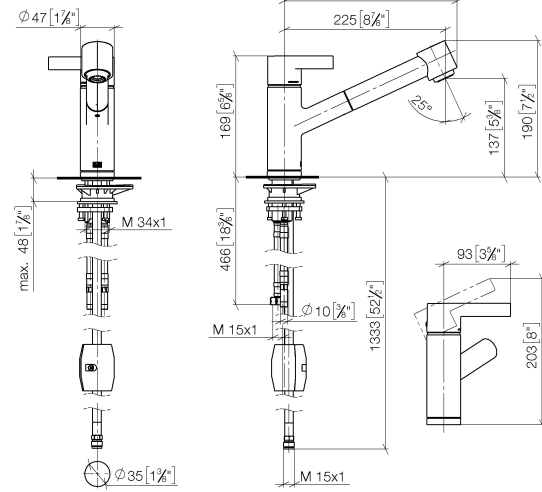

33 870 760

- saillie 225 mm
- bec pivotant 130°
- jet enrichi en air et jet douchette
- hauteur de robinetterie 167 mm
- hauteur jusqu'au mousseur 137 mm
- diamètre de percement 35 mm
- flexible de douchette tressé 1500 mm
- débit d'eau maxi. 8,3 l/min avec une pression d'écoulement de 3 bars
- sans plomb
- Ce produit contribue au respect des exigences des systèmes d'évaluation des bâtiments écologiques, par exemple LEED®, BREEAM®, DGNB

Accessoires recommandés

Distributeur sans rosace - Chrome brossé 82 424 970-93

Accessoires recommandés

Commande de vidage individuelle manuelle Commande manuelle - Chrome brossé 10 712 970-93

33 870 760

mm [inches]

Diagramme de débit

Certificats

LGA_19873.

GDV_0400277.

Belgaqua_22_277_2
7_3.

**ENO Mitigeur monocommande Pull-out avec fonction douchette - Chrome
brossé**

ENO

33 870 760