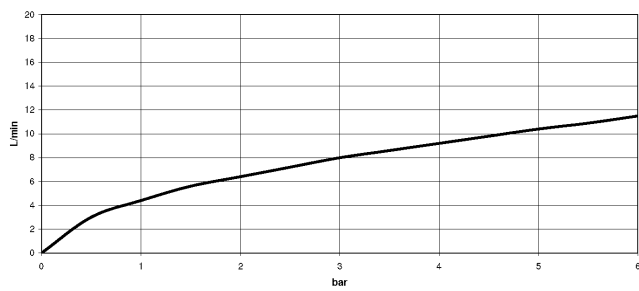

Diagramme de débit

Certificats

LGA_19873.

GDV_0400277.

Belgaqua_22_277_2
7_3.